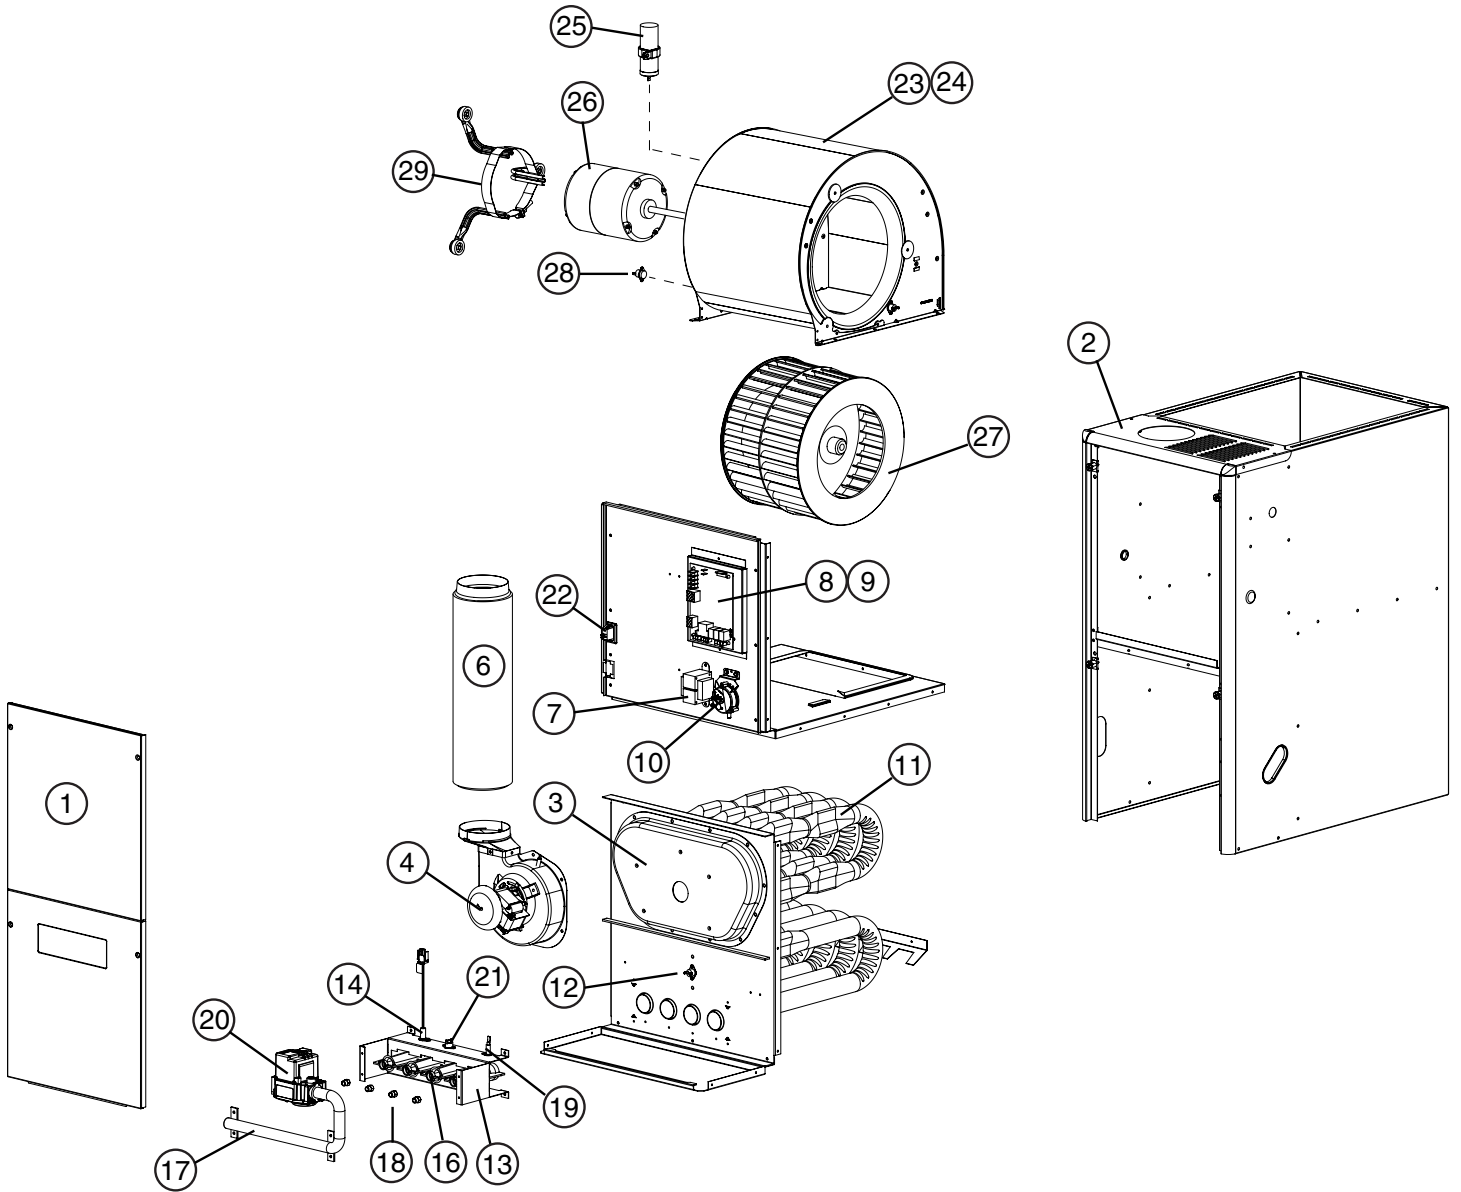

GDD80A DOWNFLOW - REPLACEMENT PARTS LIST
80% + AFUE

ITEM	DESCRIPTION	054A3XE	072B4XE	090B4XE	108C5XE	126D5XE
1	DOOR SET	904767Y	904768Y	904768Y	904769Y	904770Y
2	TOP PANEL	295911R	295912R	295912R	295913R	295914R
3	COLLECTOR PAN WITH GASKET	904901	904806	904806	905017	905019
4	INDUCER MOTOR	904999	904999	904999	904999	904999
5	INDUCER GASKET (NOT SHOWN)	689988R	689988R	689988R	689988R	689988R
6	COMBUSTION TUBE	299291	299291	299291	299291	299291
7	TRANSFORMER	622341	622341	622341	622341	622341
8	CONTROL BOARD	920915	920915	920915	920915	920915
9	FUSE	632261	632261	632261	632261	632261
10	PRESSURE SWITCH	632488R	632489R	632489R	632488R	632488R
11	HEAT EXCHANGER	904779	904780	904781	904868	904785
12	MAIN AIR LIMIT	626601	626601	626617	626617	626601
13	BURNER ASSEMBLY	904820	904822	904824	904826	904828
14	IGNITOR ASSEMBLY - NITRIDE	921074	921074	921074	921074	921074
15	IGNITER BRACKET (NOT SHOWN)	299261R	299261R	299261R	299261R	299261R
16	INSHOT BURNER	661134	661134	661134	661134	661134
17	MANIFOLD, BURNER TUBE	664228R	664229R	664230R	664231R	664232R
18	ORIFICE, MAIN BURNER, NATURAL GAS	661047R	661047R	661047R	661047R	661047R
19	FLAME SENSOR	632484R	632484R	632484R	632484R	632484R
20	GAS VALVE	624657	624657	624657	624657	624657
21	ROLL-OUT SWITCH	626610	626610	626610	626609	626609
22	DOOR SWITCH	632125R	632125R	632125R	632125R	632125R
23	BLOWER ASSEMBLY	904681	904682	904682	1003481	1003481
24	BLOWER HOUSING ASSEMBLY	297200R	297207R	297207R	297209R	294209R
25	CAPACITOR	01-0024	01-0024	01-0024	01-0026	01-0026
26	MOTOR, BLOWER	904857	904858	904858	1003005	1003005
27	WHEEL, BLOWER	667251	667258R	667258R	667280R	667280R
28	BLOWER LIMIT	626611	626611	626611	626611	626611
29	REPL. MOTOR MOUNT KIT	N/A	904951	904951	904951	904951
30	HOSE, HIGH TEMPERATURE (NOT SHOWN)	263967R	263967R	263967R	263967R	263967R
31	SET OF WIRES (NOT SHOWN)	M0036035R	M0036038R	M0036038R	M0036030R	M0036030R

Please specify the correct Model No., Serial No, and part number(s) when ordering parts from the nearest authorized dealer or service center.

FOR COMPONENT LOCATIONS, SEE PAGE 5..

GDD80A DOWNFLOW - COMPONENT LOCATION