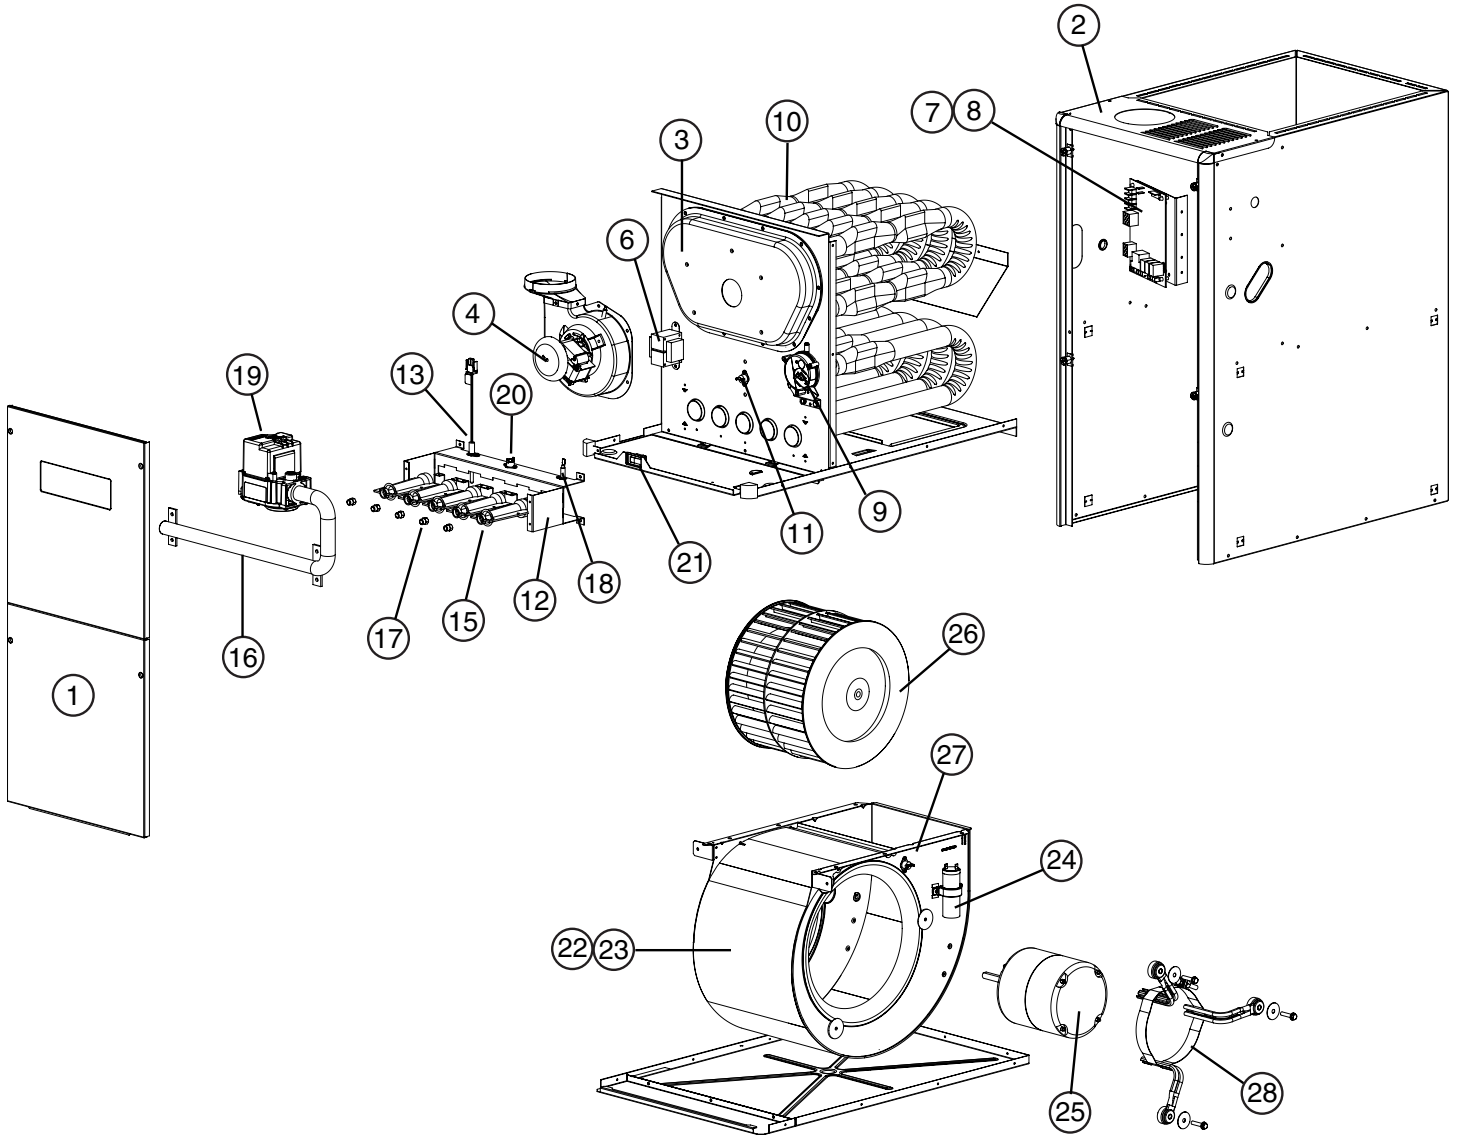

GUH80A UPFLOW / HORIZONTAL - REPLACEMENT PARTS LIST
80% + AFUE

ITEM	DESCRIPTION	045A3XE	054A3XE	072B4XE	090B4XE	072C5XE	090C5XE	108C5XE	126D5XE
1	DOOR SET	904767Y	904767Y	904768Y	904768Y	904769Y	904769Y	904769Y	904770Y
2	TOP PANEL	295911R	295911R	295912R	295912R	295913R	295913R	295913R	295914R
3	COLLECTOR PAN WITH GASKET	904805	904901	904998	904807	905016	904809	904810	905018
4	INDUCER MOTOR	904999	904999	904999	904999	904999	904999	904999	904999
5	INDUCER GASKET (NOT SHOWN)	689988R	689988R	689988R	689988R	689988R	689988R	689988R	689988R
6	TRANSFORMER	622341	622341	622341	622341	622341	622341	622341	622341
7	CONTROL BOARD	920915	920915	920915	920915	920915	920915	920915	920915
8	FUSE	632261	632261	632261	632261	632261	632261	632261	632261
9	PRESSURE SWITCH	632489R	632489R	632489R	632489R	632489R	632488R	632636	632520R
10	HEAT EXCHANGER	904779	904779	904780	904781	904782	904783	904868	904785
11	MAIN AIR LIMIT	626614	626601	626561R	626613	626616	626614	626614	626598
12	BURNER ASSEMBLY	904819	904820	904822	904824	904822	904824	904826	904828
13	IGNITOR ASSEMBLY - NITRIDE	921074	921074	921074	921074	921074	921074	921074	921074
14	IGNITER BRACKET (NOT SHOWN)	299261R	299261R	299261R	299261R	299261R	299261R	299261R	299261R
15	INSHOT BURNER	661134	661134	661134	661134	661134	661134	661134	661134
16	MANIFOLD, BURNER TUBE	664228R	664228R	664229R	664230R	664229R	664230R	664231R	664232
17	ORIFICE, MAIN BURNER, NAT. GAS	661049R	661047R	661047R	661047R	661047R	661047R	661047R	661047R
18	FLAME SENSOR	632484R	632484R	632484R	632484R	632484R	632484R	632484R	632484R
19	GAS VALVE	624657	624657	624657	624775	624775	624775	624775	624775
20	ROLL-OUT SWITCH	626610	626610	626610	626610	626610	626609	626610	626610
21	DOOR SWITCH	632125R	632125R	632125R	632125R	632125R	632125R	632125R	632125R
22	BLOWER ASSEMBLY	904681	904681	904682	904682	904683	904683	1003481	1003481
23	BLOWER HOUSING ASSEMBLY	297200R	297200R	297207R	297207R	297204R	297204R	297209R	297209R
24	CAPACITOR	01-0024	01-0024	01-0024	01-0024	01-0026	01-0026	01-0026	01-0026
25	MOTOR, BLOWER	904857	904857	904858	904858	904859	904859	1003005	1003005
26	WHEEL, BLOWER	667251	667251	667258R	667258R	667207R	667207R	667280R	667280R
27	BLOWER LIMIT	626611	626611	626611	626611	626611	626611	626611	626611
28	REPL. MOTOR MOUNT KIT	N/A	N/A	904951	904951	904980	904980	904951	904951
29	HOSE, HIGH TEMP (NOT SHOWN)	263967R	263967R	263967R	263967R	263967R	263967R	263967R	263967R
30	SET OF WIRES (NOT SHOWN)	M0036001R	M0036001R	M0036001R	M0036001R	M0036005R	M0036005R	M0036005R	M0036005R

Please specify the correct Model No., Serial No, and part number(s) when ordering parts from the nearest authorized dealer or service center.

FOR COMPONENT LOCATIONS, SEE PAGE 3.

GUH80A UPFLOW / HORIZONTAL - COMPONENT LOCATION