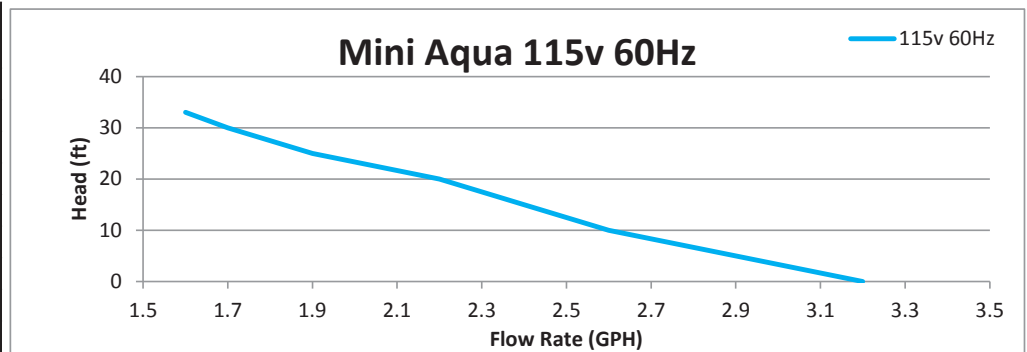

Mini Aqua Univolt

Mini-Split Condensate Pump Kit 100-250v
83809 (ASP-MA-UNI)

Aspen Pump BTU Calculator

Mini Aqua 115v 60Hz		
Head	GPH	BTU
0	3.2	54600
5	2.9	49500
10	2.6	44350
15	2.4	42000
20	2.2	37500
25	1.9	33250
30	1.7	29250
33	1.6	27500

Mini Aqua 230v 60Hz		
Head	GPH	BTU
0	2.9	49500
5	2.4	42000
10	2.2	37500
15	2	34000
20	1.7	29250
25	1.5	25800
30	1.3	22400
33	1.2	20600

Pump Selector & Wiring Diagrams Available at
<http://www.rectorseal.com/aspenspump.html>