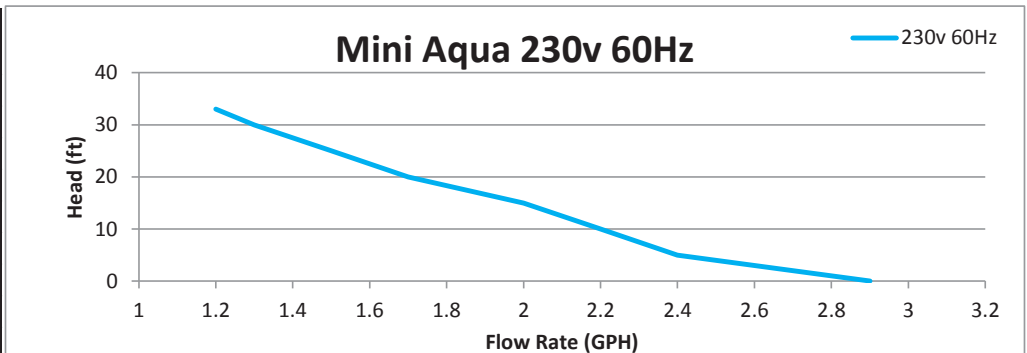

Mini Aqua Univolt

Mini-Split Condensate Pump Kit 100-250v
83809 (ASP-MA-UNI)

Aspen Pump BTU Calculator

Mini Aqua 115v 60Hz		
Head	GPH	BTU
0	3.2	54600
5	2.9	49500
10	2.6	44350
15	2.4	42000
20	2.2	37500
25	1.9	33250
30	1.7	29250
33	1.6	27500

Mini Aqua 230v 60Hz		
Head	GPH	BTU
0	2.9	49500
5	2.4	42000
10	2.2	37500
15	2	34000
20	1.7	29250
25	1.5	25800
30	1.3	22400
33	1.2	20600

Pump Selector & Wiring Diagrams Available at
<http://www.rectorseal.com/aspenspump.html>