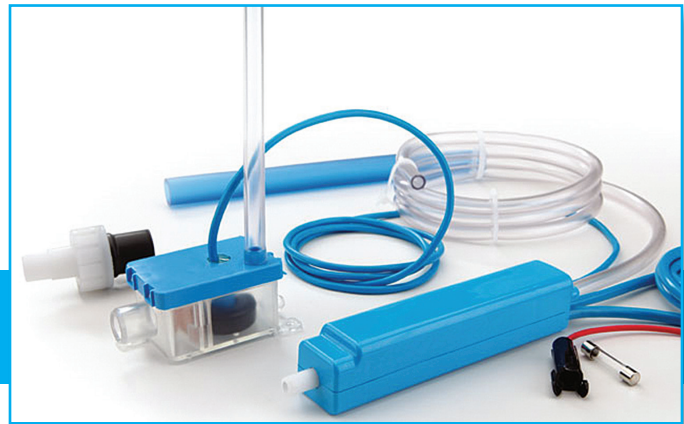

Mini Aqua Univolt

Mini-Split Condensate Pump Kit 100-250v
83809 (ASP-MA-UNI)

Aspen Pump BTU Calculator

Mini Aqua 115v 60Hz		
Head	GPH	BTU
0	3.2	54600
5	2.9	49500
10	2.6	44350
15	2.4	42000
20	2.2	37500
25	1.9	33250
30	1.7	29250
33	1.6	27500

Mini Aqua 230v 60Hz		
Head	GPH	BTU
0	2.9	49500
5	2.4	42000
10	2.2	37500
15	2	34000
20	1.7	29250
25	1.5	25800
30	1.3	22400
33	1.2	20600

Pump Selector & Wiring Diagrams Available at
<http://www.rectorseal.com/aspenspump.html>