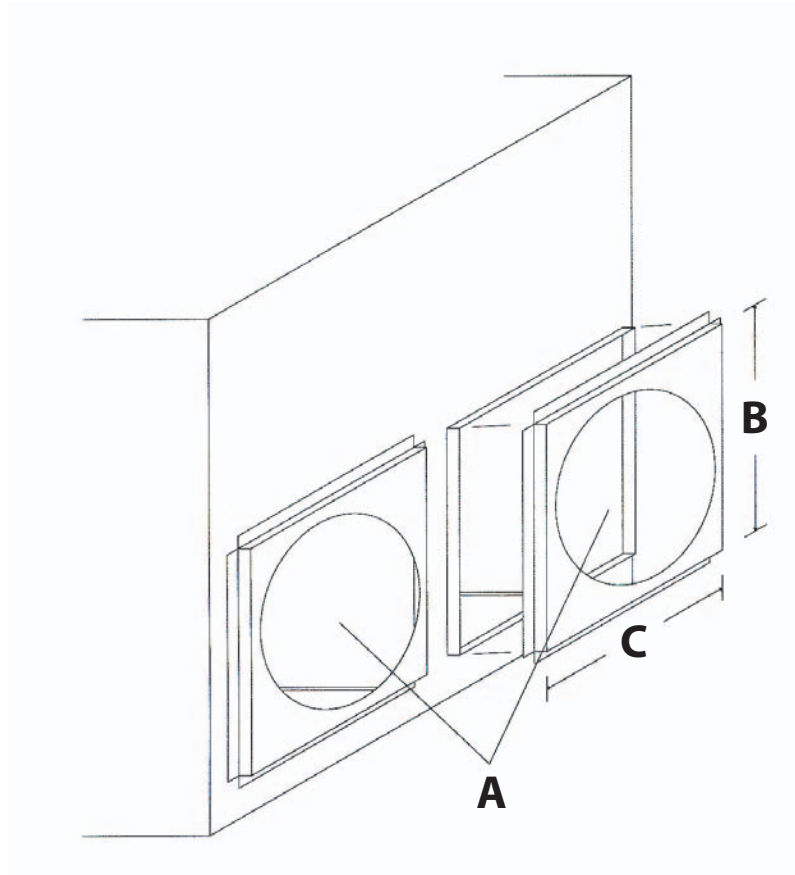

**SQUARE TO ROUND CONVERTER FOR GOODMAN / AMANA  
GPG -, APG - 024-060 HORIZONTAL APPLICATION**

<b>MODEL</b>	<b>A</b>	<b>B</b>	<b>C</b>
SQRPGH101/102	16	16 1/2	16 1/2
SQRPGH103	18	18 1/2	18 1/2